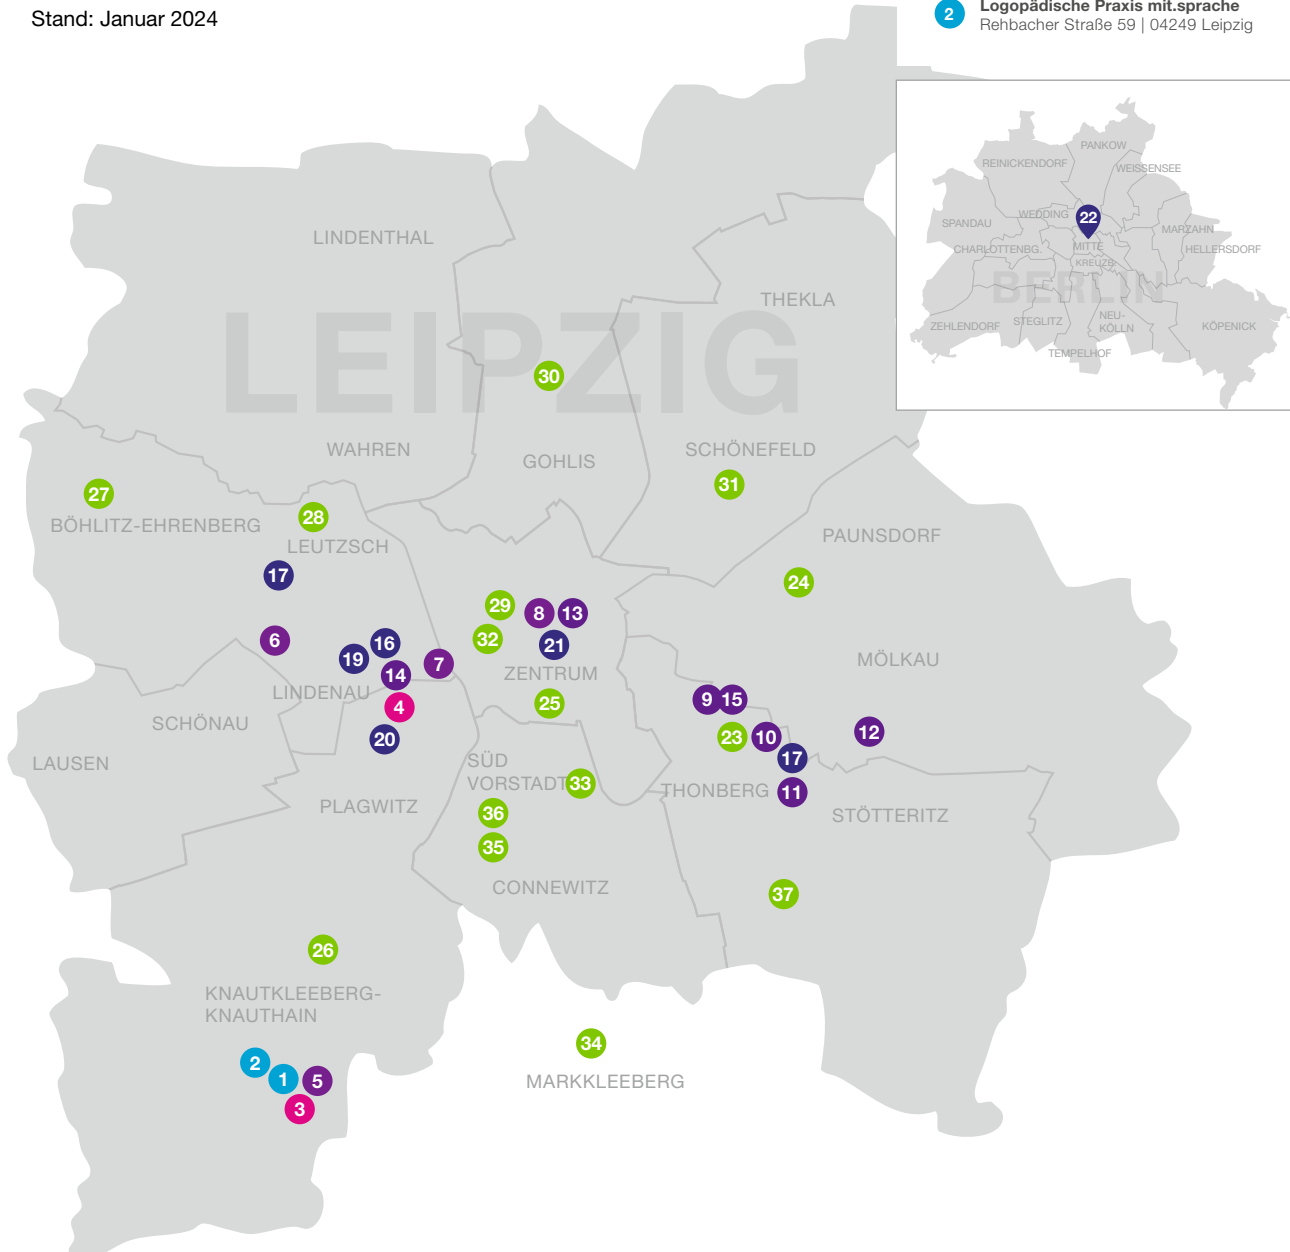

# STANDORTE DER BBW-LEIPZIG-GRUPPE

Stand: Januar 2024

## BERUFSBILDUNGSWERK LEIPZIG

- 1 **Praxisräume, Internate**  
Knautnaundorfer Straße 4 | 04249 Leipzig
- 2 **Logopädische Praxis mit.sprache**  
Rehbacher Straße 59 | 04249 Leipzig

## SCHULISCHE BILDUNG

- 3 **Berufsbildende Schule, Berufsvorbereitung**  
Knautnaundorfer Straße 4 | 04249 Leipzig
- 4 **Wolfgang-Mutzeck-Schule**  
Markranstädter Straße 9 | 04229 Leipzig

## JUGEND- UND ERZIEHUNGSHILFEVERBUND

- 5 **Wohngruppen**  
Knautnaundorfer Straße 4a & 4f | 04249 Leipzig
- 6 **Tagesgruppe**  
Lützner Straße 149 | 04179 Leipzig
- 7 **Jugendberufshilfe, Autismuszentrum Leipzig, Beratung und Clearing zum Autismus-Spektrum, Flexible Hilfen**  
Lauchstädter Straße 20 | 04229 Leipzig
- 8 **Jugendberufshilfe, Fahrradwerkstatt**  
Große Fleischergasse 12 | 04109 Leipzig